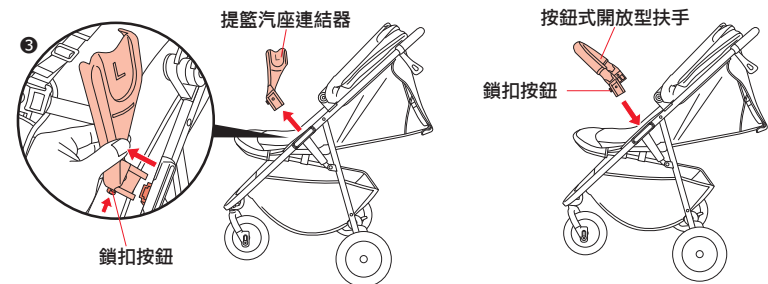

· 拆除的按鈕式開放型扶手，在沒有安裝兒童保護裝置的情況下，嬰幼兒手推車時是必要使用的。請將按鈕式開放型扶手放在孩童接觸不到的地方。

2 提籃汽座連結器的安裝方法

① 提籃汽座連結器插入扶手安裝軌道，直至聽到啞聲。（左右）

② 拉動提籃汽座連結器，確認安裝穩固。

· 將提籃汽座連結器安裝到嬰幼兒手推車後，拉動提籃汽座連結器以檢查是否牢固鎖定。如果鎖定不完整的狀態，兒童保護裝置可能會脫落。

兒童保護裝置的安裝方法

3 將兒童保護裝置結合嬰幼兒手推車

①同時按住兒童保護裝置的旋轉按鈕（左右），將提把調整至位置④。

②安裝於提籃汽座連結器上，兒童保護裝置的安裝方向須與嬰幼兒手推車的行進方向相反。

警告

· 兒童保護裝置的安裝方向請務必向後，使其與嬰幼兒手推車的行進方向相反。若安裝方向與行進方向一致，可能導致翻覆等意外事故。

4 鎖定確認

· 如果正確安裝兒童保護裝置，則提籃汽座連結器上的紅色記號將不會看見。請確保沒有看到紅色記號。

警告

· 使用時，請遵循〈鎖定確認〉方法檢查兒童保護裝置是否牢固地固定在提籃汽座連結器上。若鎖定不完整的狀態，兒童保護裝置可能會脫落。

兒童保護裝置的拆卸方法

①鎖上車輪煞車器。

②同時按下兒童保護裝置上的左右拆卸按鈕，抬起兒童保護裝置，並從嬰幼兒手推車上取下。

③按下鎖定按鈕（左右）時取下提籃汽座連結器。

④裝上按鈕式開放型扶手。（將鎖定按鈕向座椅並插入扶手安裝軌道。）

警告

· 將拆卸的提籃汽座連結器存放在孩童接觸不到的地方保管。因恐孩童把玩可能受傷。
· 若拆卸的兒童保護裝置沒有使用的狀態下，請放置孩童無法接觸到的地方保管。因為可能會導致意外事故。

警告

· 不使用兒童保護裝置時，請務必取下提籃汽座連結器並安裝按鈕式開放型扶手。如果提籃汽座連結器未取下，可能會導致孩童受傷或提籃汽座連結器損壞。
· 請勿在安裝提籃汽座連結器的情況下收折嬰幼兒手推車。提籃汽座連結器可能會導致人身傷害或提籃汽座連結器的損壞。