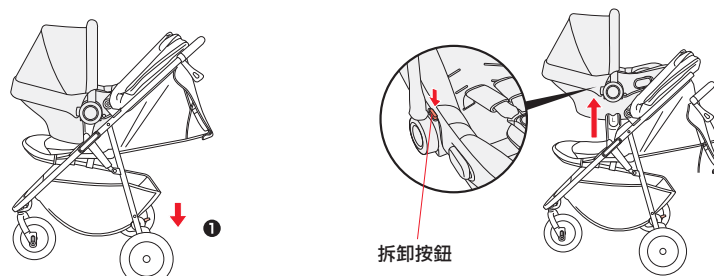

· 拆除的按鈕式開放型扶手，在沒有安裝兒童保護裝置的情況下，嬰幼兒手推車時是必要使用的。請將按鈕式開放型扶手放在孩童接觸不到的地方。

2 提籃汽座連結器的安裝方法

① 提籃汽座連結器插入扶手安裝軌道，直至聽到啞聲。（左右）

② 拉動提籃汽座連結器，確認安裝穩固。

· 將提籃汽座連結器安裝到嬰幼兒手推車後，拉動提籃汽座連結器以檢查是否牢固鎖定。如果鎖定不完整的狀態，兒童保護裝置可能會脫落。

兒童保護裝置的安裝方法

3 將兒童保護裝置結合嬰幼兒手推車

①同時按住兒童保護裝置的旋轉按鈕（左右），將提把調整至位置④。

②安裝於提籃汽座連結器上，兒童保護裝置的安裝方向須與嬰幼兒手推車的行進方向相反。

警告

· 兒童保護裝置的安裝方向請務必向後，使其與嬰幼兒手推車的行進方向相反。若安裝方向與行進方向一致，可能導致翻覆等意外事故。

4 鎖定確認

· 如果正確安裝兒童保護裝置，則提籃汽座連結器上的紅色記號將不會看見。請確保沒有看到紅色記號。

警告

· 使用時，請遵循〈鎖定確認〉方法檢查兒童保護裝置是否牢固地固定在提籃汽座連結器上。若鎖定不完整的狀態，兒童保護裝置可能會脫落。

兒童保護裝置的拆卸方法

①鎖上車輪煞車器。

②同時按下兒童保護裝置上的左右拆卸按鈕，抬起兒童保護裝置，並從嬰幼兒手推車上取下。

③按下鎖定按鈕（左右）時取下提籃汽座連結器。

④裝上按鈕式開放型扶手。（將鎖定按鈕向座椅並插入扶手安裝軌道。）

警告