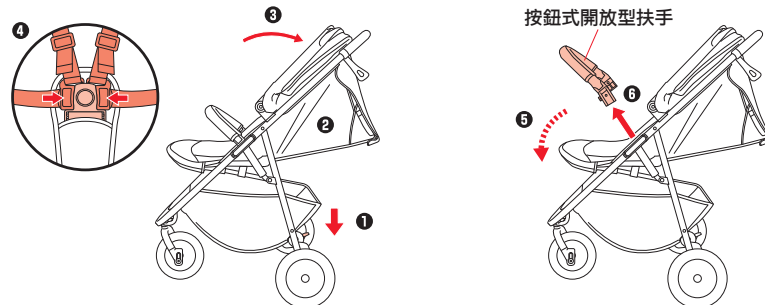

可能導致兒童保護裝置從嬰幼兒手推車脫落，致使嬰幼兒手推車翻覆的情形。

· 抬起嬰幼兒手推車時，請勿僅以手攪住兒童保護裝置的手把或兒童保護裝置的主體。

可能導致嬰幼兒不慎摔落的情形。

- 請勿在未扣入固定扣座時使用兒童保護裝置。
- 請勿讓嬰幼兒站立於兒童保護裝置上。

可能導致嬰幼兒手腳夾傷的情形。

- 若欲直接將乘坐有嬰幼兒的兒童保護裝置安裝至嬰幼兒手推車時，請確認嬰幼兒的手腳沒有伸出座椅外。
- 請務必由成人安裝與拆卸兒童保護裝置，且不可在孩童接觸或靠近時操作。

兒童保護裝置的安裝方法

1 嬰幼兒手推車的前置準備

① 鎖上車輪煞車器。

② 將靠背調整至平躺狀態。

③ 收起遮陽篷。

④ 將肩部安全帶及腰部安全帶扣入股帶扣組。

⑤ 如果雙腳支撐架向上翻起的狀態，則將其返回到平躺位置。

⑥ 按壓左右的鎖扣按鈕，將按鈕式開放型扶手往前拔出。

· 拆除的按鈕式開放型扶手，在沒有安裝兒童保護裝置的情況下，嬰幼兒手推車時是必要使用的。請將按鈕式開放型扶手放在孩童接觸不到的地方。

2 提籃汽座連結器的安裝方法

① 提籃汽座連結器插入扶手安裝軌道，直至聽到啞聲。（左右）

② 拉動提籃汽座連結器，確認安裝穩固。

· 將提籃汽座連結器安裝到嬰幼兒手推車後，拉動提籃汽座連結器以檢查是否牢固鎖定。如果鎖定不完整的狀態，兒童保護裝置可能會脫落。

兒童保護裝置的安裝方法

3 將兒童保護裝置結合嬰幼兒手推車

①同時按住兒童保護裝置的旋轉按鈕（左右），將提把調整至位置④。

②安裝於提籃汽座連結器上，兒童保護裝置的安裝方向須與嬰幼兒手推車的行進方向相反。

警告

· 兒童保護裝置的安裝方向請務必向後，使其與嬰幼兒手推車的行進方向相反。若安裝方向與行進方向一致，可能導致翻覆等意外事故。

4 鎖定確認

· 如果正確安裝兒童保護裝置，則提籃汽座連結器上的紅色記號將不會看見。請確保沒有看到紅色記號。