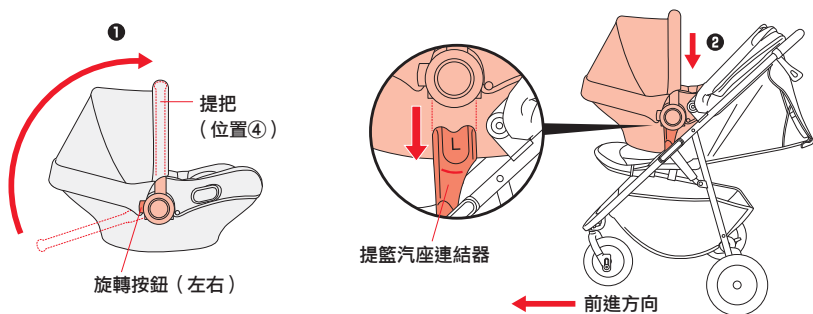

兒童保護裝置的安裝方法

1 嬰幼兒手推車的前置準備

① 鎖上車輪煞車器。

② 將靠背調整至平躺狀態。

③ 收起遮陽篷。

④ 將肩部安全帶及腰部安全帶扣入股帶扣組。

⑤ 如果雙腳支撐架向上翻起的狀態，則將其返回到平躺位置。

⑥ 按壓左右的鎖扣按鈕，將按鈕式開放型扶手往前拔出。

· 拆除的按鈕式開放型扶手，在沒有安裝兒童保護裝置的情況下，嬰幼兒手推車時是必要使用的。請將按鈕式開放型扶手放在孩童接觸不到的地方。

2 提籃汽座連結器的安裝方法

① 提籃汽座連結器插入扶手安裝軌道，直至聽到啞聲。（左右）

② 拉動提籃汽座連結器，確認安裝穩固。

· 將提籃汽座連結器安裝到嬰幼兒手推車後，拉動提籃汽座連結器以檢查是否牢固鎖定。如果鎖定不完整的狀態，兒童保護裝置可能會脫落。

兒童保護裝置的安裝方法

3 將兒童保護裝置結合嬰幼兒手推車

①同時按住兒童保護裝置的旋轉按鈕（左右），將提把調整至位置④。

②安裝於提籃汽座連結器上，兒童保護裝置的安裝方向須與嬰幼兒手推車的行進方向相反。

警告

· 兒童保護裝置的安裝方向請務必向後，使其與嬰幼兒手推車的行進方向相反。若安裝方向與行進方向一致，可能導致翻覆等意外事故。

4 鎖定確認

· 如果正確安裝兒童保護裝置，則提籃汽座連結器上的紅色記號將不會看見。請確保沒有看到紅色記號。