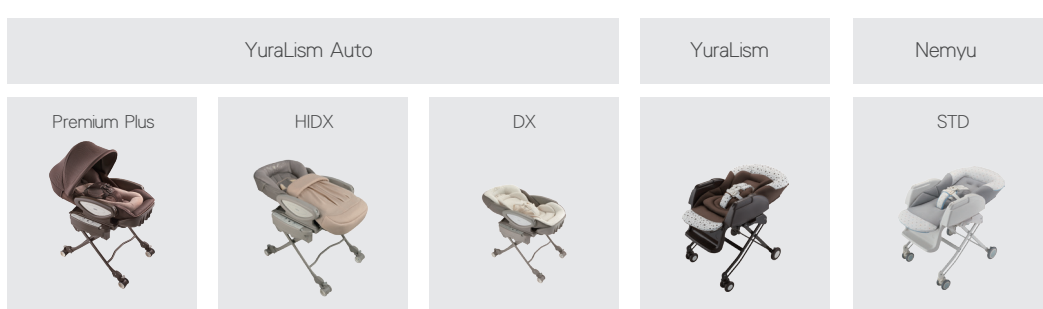

# 高低可調式餐椅搖床

## 機能比較一覽表

適用  
期間

新生兒起~ 4歲為止(體重18公斤以下)

序號	功能名稱	說明	YuraLism Auto Premium Plus	YuraLism Auto HIDX	YuraLism Auto DX	YuraLism STD	Nemyu STD
1	平躺型臥床結構	避免妨礙腹式呼吸及預防氧氣飽和度低下。	●	●	●	●	●
2	自動感應型智慧電動搖擺	自動感應寶寶體重後，給予最適當的搖擺速度。	●	●	●		
3	睡眠遮光篷 + 多用途睡眠遮罩	提供如同全遮光窗簾的效果，讓白天也需長時間睡眠的寶寶，能享有安穩的睡眠環境。	●				
4	預防呼吸道閉塞型保護頭墊	避免造成頸部的負擔。	●	●			
5	COOLMAX四季感溫墊	吸汗速乾的舒適材質，給予寶寶更加安穩舒適的入眠環境。	●	●			
6	新生兒保護墊	保護墊左右兩翼就像媽媽的雙臂擁抱一樣，給予寶寶足夠的安全感。	移動式擁抱型	擁抱型	全身型	全身型	
7	雙重W型座椅	保護髖關節，預防脫臼。	●	●	●	●	●
8	Easy Wash可機洗坐墊	坐墊採用快拆輕鬆洗設計，可以隨時拆下清洗，永保坐墊清潔。*	● 新生兒擁抱型全身守護墊+ 主體坐墊+U型安穩護腳墊	● 主體坐墊	● 新生兒全身保護墊+ 主體坐墊	● 新生兒全身保護墊+ 主體坐墊	● 主體坐墊
9	移動式擁抱型守護墊	特殊的結構設計，讓寶寶睡著後，可直接抱起移動守護墊，不怕驚擾熟睡中的寶寶。	●				
10	柔軟型防風腳套	有效隔離冷風的直吹，給予寶寶更完整的包覆與舒適感。		●			
11	U字型安穩護腳套	採用柔軟素材，溫和並完整包覆寶寶腳部。	●	●			
12	寬廣型座椅空間	寬廣空間，舒適入眠。	●	●	●	●	●
13	播放八首搖籃曲	搭載八首讓寶寶容易心情安定的搖籃曲，可自由選曲、播放。	●	●	●		
14	柔軟式安心五點式安全帶	配合各成長階段使用。	●	●	●	●	●
15	三階段單手可調式餐桌	隨時配合寶寶狀況做調整，讓乘坐空間更舒適！	●	●	●	●	●
16	五段高度可調裝置	配合不同使用狀態可調整不同高度，任何高度的餐桌皆可配合。	●	●	●	●	●
17	五段靠背角度調整結構	配合不同使用狀態，椅背可調整不同角度。	●	●	●	●	●
18	柔軟型G重力緩衝材	從不愉快的震動中，創造出絕佳的舒適度。				●	●
19	柔軟型360度旋轉車輪	可輕鬆旋轉調整方向。	四輪	四輪	四輪	前輪	前輪
20	手動搖擺模式	寶寶最安心的搖擺方式。	●	●	●	●	●
21	可動式彈跳踏板	幼小寶寶上下餐椅更加安心。	●	●	●		
22	安心柔軟車輪	車輪採柔軟材質不傷地板。	●	●	●	●	●